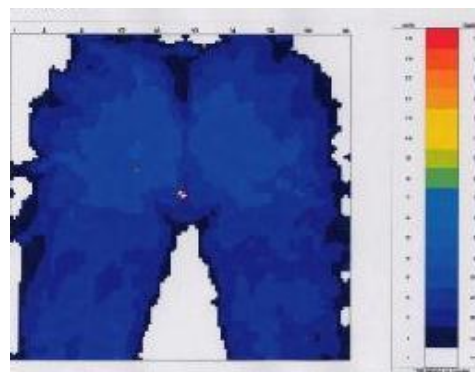

APOLLO AIR COMFORT DELUXE(-E)

De Apollo Air Comfort Deluxe is ontwikkeld om de passiever wordende mens langer te mobiliseren. De Apollo wordt ingezet voor mensen die bijna of helemaal in de bed situatie terecht komen. De stoel kan bijna naar lig stand worden gekanteld met een universele rug verstelling en kantelverstelling. De naadloze zitting van de stoel is gemaakt op een zeer hoogwaardig luchtsysteem. Hierdoor heeft de stoel de optimale drukverdeling en ondersteuning. Dit geeft een zeer hoog comfort. De Apollo Air Comfort is leverbaar met gasveer of elektrisch.

Funcities

- Luchtdruksysteem over totale oppervlakte
- Geen plooiën en naden in het zitoppervlak
- Verstelbare rug-, been- en kanteling d.m.v. gasveer of elektrisch
- Verstelbare zijsteunen en kantelbare leuning
- Verstelbare beensteun d.m.v. gasveer
- Verstelbare en verwijderbare hoofdsteun
- Standaard v.v. 3 beremde zwenkwielen en 1 rijrichter

Donkerblauw – laagste druk. Rood – hoogste druk

Voordelen

- Verschillende zit- en slaaphoudingen
- Makkelijk mee te werken voor de verzorging
- Eenvoudig schoon te maken
- Eenvoudig te repareren en te onderhouden
- Vervangbare bekleding
- Standaard bekleed met incontinentiemateriaal
- Duurzaam
- Optioneel tafelblad, voetensteun, flex-armen, heupgordel
- Leverbaar met extra hoezen van incontinentiemateriaal
- Leverbaar met badstof bekleding